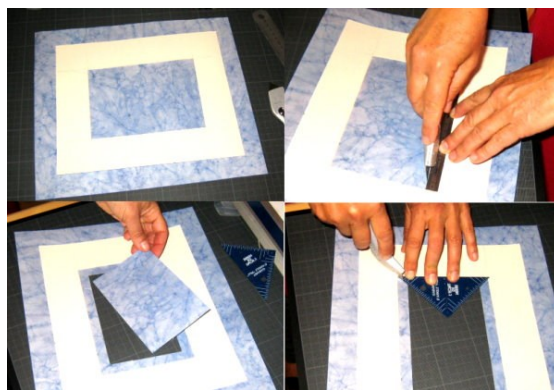

- * Les documents qui restent à l'air libre (les toiles, peintures à l'huile ou acrylique, tapisseries)
- * Les documents qui doivent être protégés par un verre (aquarelles, pastels, gouaches, fusains, gravures, images, photos, broderies, peintures sur soie...).

Agnès **MUSSEAU**

Maison des Associations
Salle 2ème étage gauche

Il s'agit ensuite de choisir une technique d'entourage. Celle-ci est une réalisation composée de superpositions, décalages, mises en forme avec choix de textures et de couleurs des biseaux et des passe-partout (ou cache).

Puis les différents éléments sont assemblés: le dos, le document, le verre et la baguette qui borde l'ensemble.

Adultes

31 séances

Mardi 9h15 - 11h45

390 €

Reprise le 18 septembre